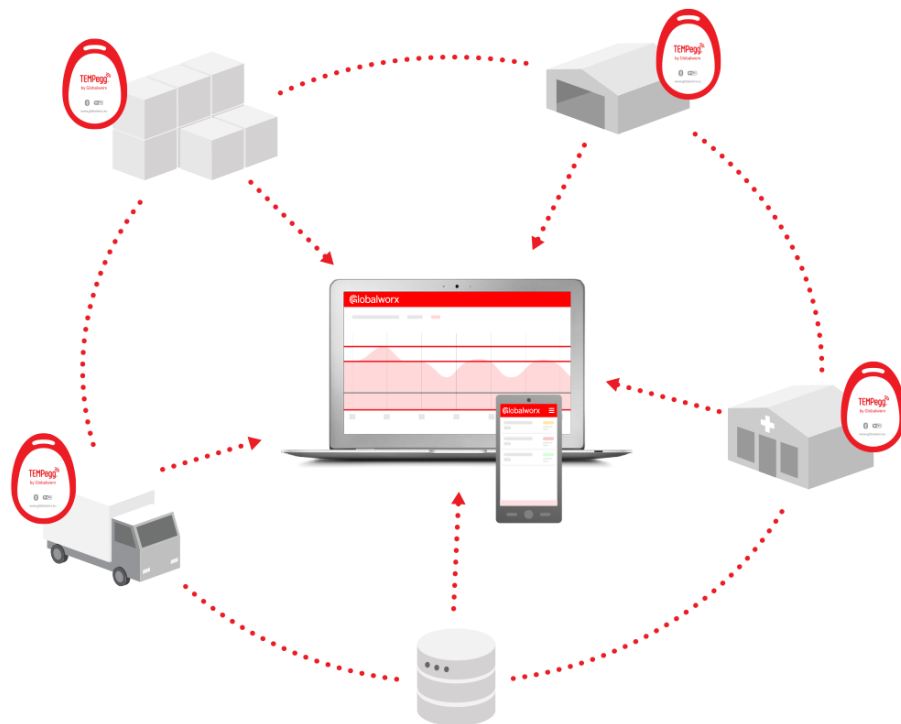

Globalworx

Inovačné riešenie monitorovania
dodávateľského reťazca

Partner Globalworx pre Slovensko

Spoločné. Jednoduché. Nákladovo efektívne. Všetko, čo potrebujete na monitorovanie v jednom balíku

Zoznámte sa s inovatívnym Globalworx riešením
monitorovania dodávateľského reťazca pre
zdravotníctvo a potravinársky priemysel.

Všetky údaje o dodávateľskom reťazci na jednom mieste. Bezdrôtovo. Automaticky. Uživatelsky prívetivo.

Bud'te si stopercentne istí stálou kvalitou služieb počas prepravy a skladovania.
Monitorovacia platforma Globalworx založená na technológii IoT poskytuje perfektnú kontrolu nad vaším tovarom kedykoľvek a kdekoľvek.

Plne automatizované a integrované riešenie

The Platforma Globalworx využíva naše dlhoročné skúsenosti s monitorovaním dodávateľského reťazca. Navrhli sme ho tak, aby dokonale vyhovoval potrebám výrobcov, prepravcov, ako aj konečných zákazníkov.

Spravujte svoje monitorovanie prepravy a skladovania **ľahko a flexibilne** priamo z telefónu alebo počítača

Zamerajte sa na kvalitu služieb, nezatťažujte sa otázkami o správnom technickom vybavení.

Riešenie Globalworx využíva univerzálne meracie zariadenia, ktoré sú konfigurované a riadené prostredníctvom online monitorovacej platformy. Systém je ľahko prispôsobiteľný tak, aby plne vyhovoval vašim súčasným potrebám.