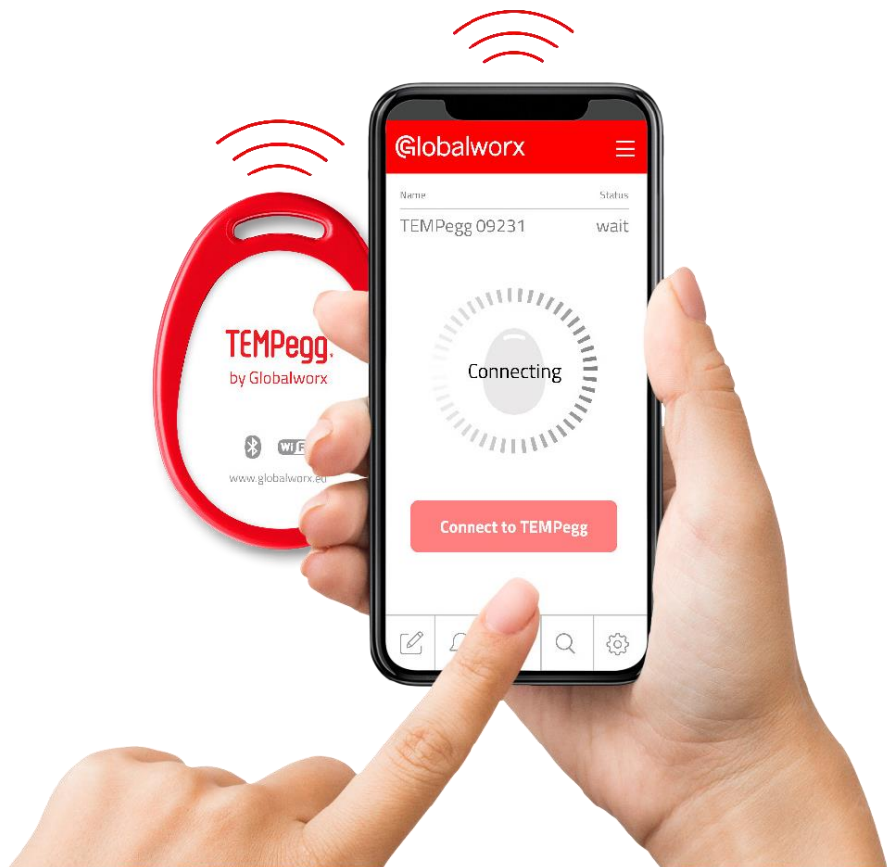

Uvedenie do prevádzky nebolo nikdy jednoduchšie.

Vyberte preferovaný produkt a my urobíme zvyšok! Systém pre vás nastavíme tak, aby ste s ním radi pracovali už od začiatku.

**Chcete to najskôr vyskúšať?
Získajte bezplatnú demo verziu.**

Vyskúšajte si, ako jednoduché môže byť monitorovanie teploty. Získajte dvojtýždňovú bezplatnú demo verziu so všetkými hlavnými funkciami systému.