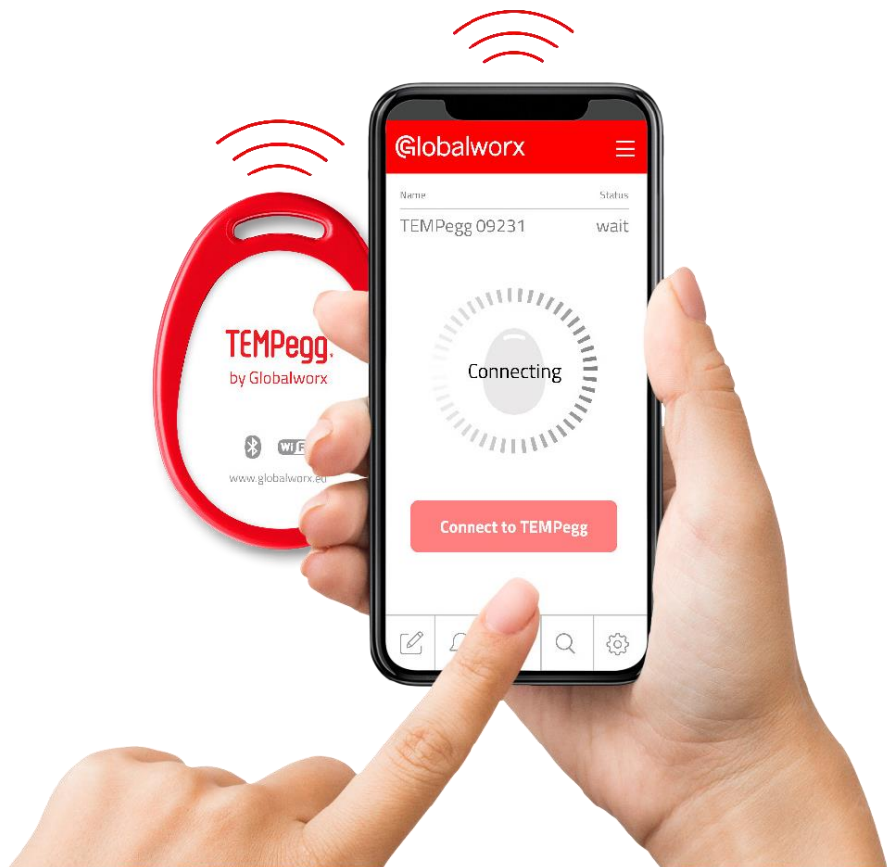

Všetky údaje o dodávateľskom reťazci na jednom mieste. Bezdrôtovo. Automaticky. Uživatelsky prívetivo.

Bud'te si stopercentne istí stálou kvalitou služieb počas prepravy a skladovania.
Monitorovacia platforma Globalworx založená na technológii IoT poskytuje perfektnú kontrolu nad vaším tovarom kedykoľvek a kdekoľvek.

✓ EU výskum a vývoj
EU výroba

✓ Ukladanie údajov na cloude

Jedna platforma

dve aplikácie

Monitorovanie prepravy

- ▶ ľahké nastavenie a správa
- ▶ vhodné pre potreby koncových zákazníkov
- ▶ monitorovanie teploty a sledovateľnosť

	Simple	Basic	Standard	Comfort	Premium
	Jednoduchý a lacný spôsob, ako začať zhromažďovať údaje z vášho zvoleného prostredia.	Okamžité dodržiavanie legislatívnych požiadaviek a úplná kontrola nad celým monitorovacím procesom.	Všetko pre odborníkov a ďalšie nástroje pre transparentnosť, flexibilitu a kontrolu.	Úplná kontrola nad monitorovacím procesom. Podpora s profesionálnymi službami all-inclusive.	Kompletný balík! Spojte svoje želania s našou jedinečnou technológiou a mimoriadnym servisom.
Záznamník teploty	3	5	15	30	50
Komunikačná jednotka TLink	1	1	2	5	10
Komunikačná jednotka LTE-M	1	1	2	3	5
Ročné uskladnenie dát	1	3	5	10	15
Alarmy	Email	Email	SMS / Email	SMS / Email	SMS / Email
Formát záznamov	CSV	CSV / PDF	CSV / PDF / Excel	CSV / PDF / Excel	CSV / PDF / Excel / ERP
Mobilná aplikácia	✓	✓	✓	✓	✓
Vyhodnotenie údajov	None	Graph	Graph / Table	Graph / Table / Statistics	Graph / Table / Statistics / Stab
Sumárna správa	✗	✓	✓	✓	✓
Inštalačný servis	✗	–	✓	✓	✓
Mapovanie teploty	✗	✗	✗	✓	✓
Kalibrácia snímačov	–	✓	✓	✓	✓
Sledovanie údajov	✗	✗	✗	✗	✓
24/7 servis na telefóne	✗	–	–	✓	✓
ERP inegrácia	✗	✗	✗	✗	✓
Legislatívna podpora	✗	✗	–	✓	✓
Podpora pri sledovaní tovaru	✗	✗	✗	✗	✓