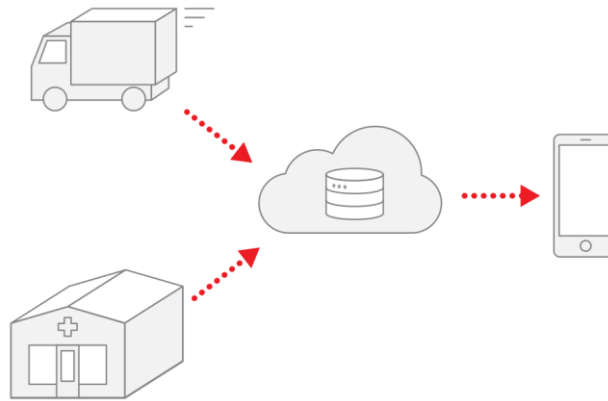

Plne automatizované a integrované riešenie

The Platforma Globalworx využíva naše dlhoročné skúsenosti s monitorovaním dodávateľského reťazca. Navrhli sme ho tak, aby dokonale vyhovoval potrebám výrobcov, prepravcov, ako aj konečných zákazníkov.

Spravujte svoje monitorovanie prepravy a skladovania **ľahko a flexibilne** priamo z telefónu alebo počítača

Zamerajte sa na kvalitu služieb, nezatťažujte sa otázkami o správnom technickom vybavení.

Riešenie Globalworx využíva univerzálne meracie zariadenia, ktoré sú konfigurované a riadené prostredníctvom online monitorovacej platformy. Systém je ľahko prispôsobiteľný tak, aby plne vyhovoval vašim súčasným potrebám.

Využite najmodernejšiu technológiu Bluetooth a jednoduchú obsluhu

Kdekoľvek sú, meracie zariadenia sa môžu automaticky prihlásiť do cloudu (mobilný telefón alebo sklad), aby poskytli správne údaje.

✓ **ISO 17025** kalibrácia snímačov

Jednoduché sledovanie produktov v reálnom čase. Získajte monitorovacie údaje priamo v telefóne

Každú zásielku alebo sklad si môžete pohodlne skontrolovať z pohodlia svojej kancelárie. Sledovateľnosť pre všetky prvky dodávateľského reťazca.