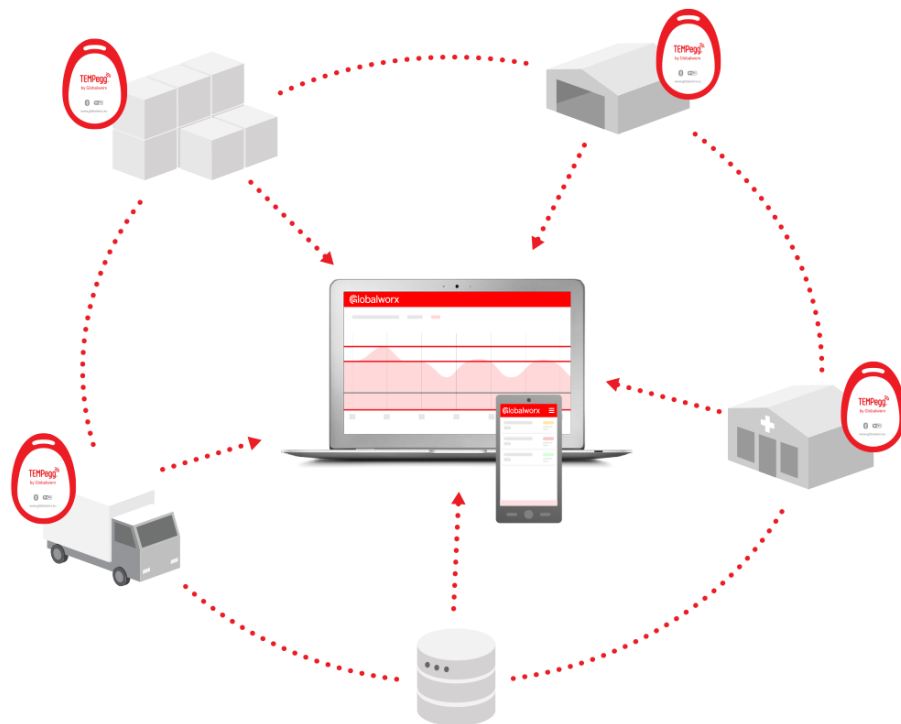

Globalworx

Inovačné riešenie monitorovania
dodávateľského reťazca

Spoločiteľné. Jednoduché. Nákladovo efektívne. Všetko, čo potrebujete na monitorovanie v jednom balíku

Zoznámte sa s inovatívnym Globalworx riešením
monitorovania dodávateľského reťazca pre
zdravotníctvo a potravinársky priemysel.

Všetky údaje o dodávateľskom reťazci na jednom mieste. Bezdrôtovo. Automaticky. Uživatelsky prívetivo.

Bud'te si stopercentne istí stálou kvalitou služieb počas prepravy a skladovania.
Monitorovacia platforma Globalworx založená na technológii IoT poskytuje perfektnú kontrolu nad vaším tovarom kedykoľvek a kdekoľvek.

Plne automatizované a integrované riešenie

The Platforma Globalworx využíva naše dlhoročné skúsenosti s monitorovaním dodávateľského reťazca. Navrhli sme ho tak, aby dokonale vyhovoval potrebám výrobcov, prepravcov, ako aj konečných zákazníkov.

Spravujte svoje monitorovanie prepravy a skladovania **ľahko a flexibilne** priamo z telefónu alebo počítača

Zamerajte sa na kvalitu služieb, nezatťažujte sa otázkami o správnom technickom vybavení.

Riešenie Globalworx využíva univerzálne meracie zariadenia, ktoré sú konfigurované a riadené prostredníctvom online monitorovacej platformy. Systém je ľahko prispôsobiteľný tak, aby plne vyhovoval vašim súčasným potrebám.